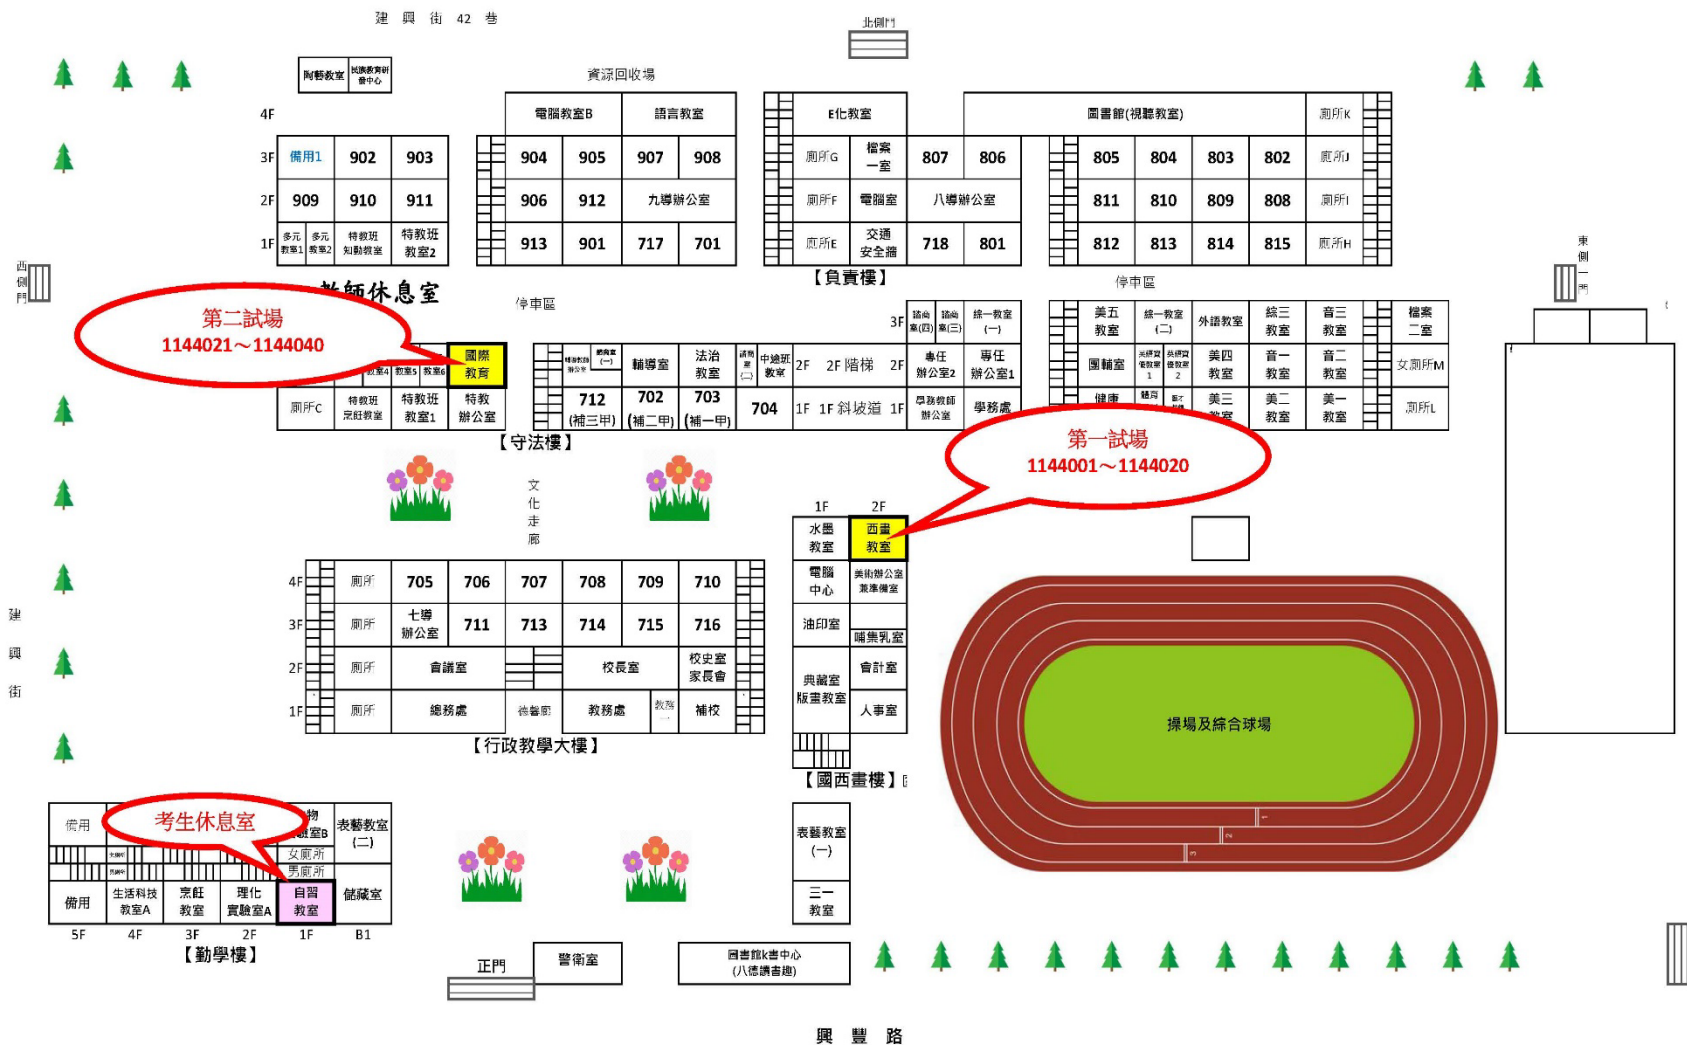

# 桃園市 114 學年度國民中小學藝術才能美術班鑑定 【八德國中】術科測驗考場位置圖

地址：桃園市八德區興豐路321號

桃園市 114 學年度國民中學 藝術才能美術班鑑定招生  
第一試場【1144001-1144020】座位圖

桃園市 114 學年度國民中學 藝術才能美術班鑑定招生  
第二試場【1144021-1144040】座位圖