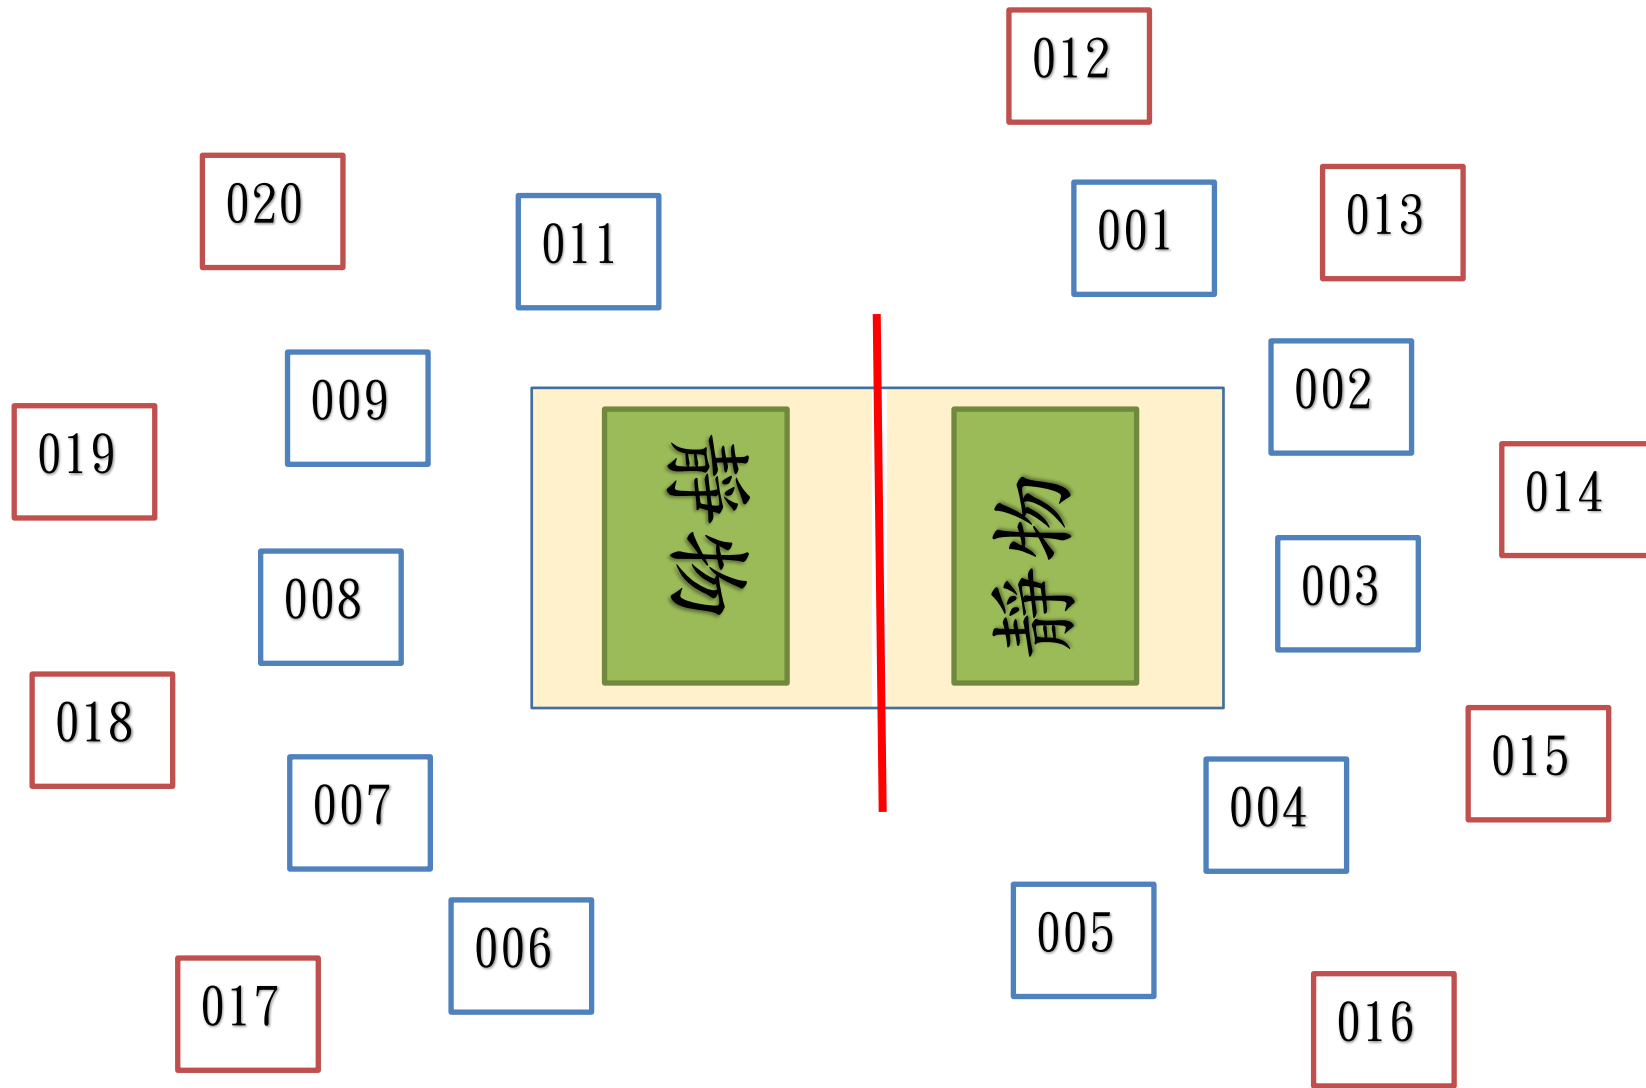

# 桃園市 114 學年度國民中小學藝術才能美術班鑑定 【八德國中】術科測驗考場位置圖

地址：桃園市八德區興豐路321號

桃園市 114 學年度國民中學 藝術才能美術班鑑定招生  
第一試場【1144001-1144020】座位圖

桃園市 114 學年度國民中學 藝術才能美術班鑑定招生  
第二試場【1144021-1144040】座位圖